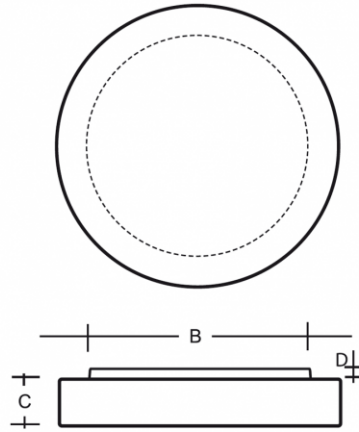

**Typ:** stropní a nástěnné svítidlo

**Stínítko:** bílé ručně foukané trojvrstvé sklo opál mat

**Těleso svítidla:** ocelový plech bíle lakovaný výška 20 mm

W	K	Světelný tok modulu lm	Světelný tok svítidla lm	A (mm)	B (mm)	C (mm)	D (mm)	Hmotnost (g)
32	4000	4536	3030	415	342	80	20	5100

**Světelný tok svítidla:** 3030 lm

**A:** 415 mm

**B:** 342 mm

**C:** 80 mm

**D:** 20 mm

**Hmotnost:** 5100 g

Lucis S34.K12.Z415 ZERO LED / LDC (Polar)

Luminaire: Lucis S34.K12.Z415 ZERO LED  
Lamps: 1 x LED 252/160-840 G3